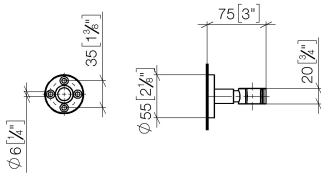

28 050 625

• rosetta Ø 55 mm

Compatibile con: TARA, META

	Bronzo spazzolato	28 050 625-42
	Cromato	28 050 625-00
	Platinato spazzolato	28 050 625-06
	Dark Chrome	28 050 625-19
	Light Gold	28 050 625-26
	Light Gold spazzolato	28 050 625-27
	Ottone spazzolato (Oro 23k)	28 050 625-28
	Nero opaco	28 050 625-33
	Champagne spazzolato (Oro 22k)	28 050 625-46
	Champagne (Oro 22k)	28 050 625-47
	Cromo spazzolato	28 050 625-93
	Dark Platinum spazzolato	28 050 625-99

28 050 625

mm [inches]

28 050 625

Parts for other
finishes can be found
here: Cromato

Elenco delle parti di ricambio

N.	Codice articolo	Denominazione	Quantità necessaria	Tempo di produzione
1	05 17 62 500 00 90	set di fissaggio	1	2
2	90 14 10 032 00 90	guarnizione	1	2
3	08 27 62 500-42	rosetta	1	60
4	08 17 62 550-42	sostegno	1	60
5	08 18 50 585 90	vite	1	2
6	90 18 40 035 00 90	bussola	1	2
7	09 17 20 014-42	sostegno	1	60