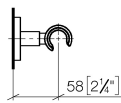

28 050 625

• rosetta Ø 55 mm

Compatibile con: TARA, META

	Bronzo spazzolato	28 050 625-42
	Cromato	28 050 625-00
	Platinato spazzolato	28 050 625-06
	Dark Chrome	28 050 625-19
	Light Gold	28 050 625-26
	Light Gold spazzolato	28 050 625-27
	Ottone spazzolato (Oro 23k)	28 050 625-28
	Nero opaco	28 050 625-33
	Champagne spazzolato (Oro 22k)	28 050 625-46
	Champagne (Oro 22k)	28 050 625-47
	Cromo spazzolato	28 050 625-93
	Dark Platinum spazzolato	28 050 625-99

28 050 625

mm [inches]

28 050 625

Parts for other
finishes can be found
here: Cromato

Elenco delle parti di ricambio

N.	Codice articolo	Denominazione	Quantità necessaria	Tempo di produzione
1	05 17 62 500 00 90	set di fissaggio	1	2
2	90 14 10 032 00 90	guarnizione	1	2
3	08 27 62 500-42	rosetta	1	60
4	08 17 62 550-42	sostegno	1	60
5	08 18 50 585 90	vite	1	2
6	90 18 40 035 00 90	bussola	1	2
7	09 17 20 014-42	sostegno	1	60