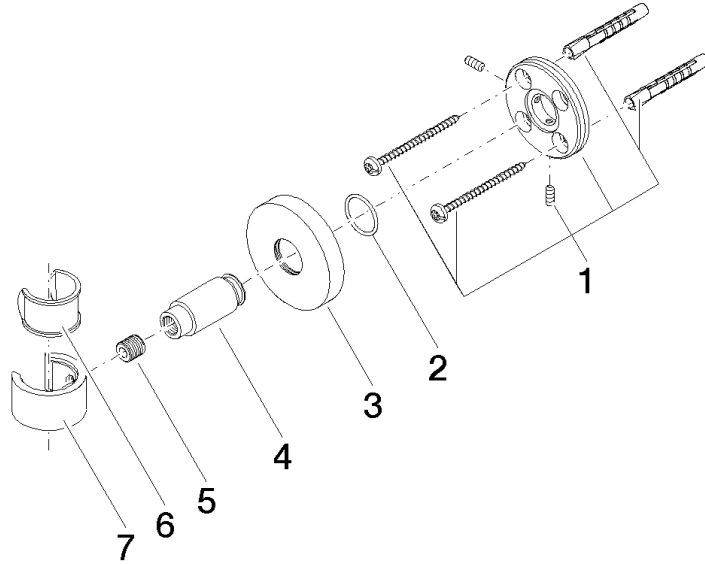

28 050 625

• rosetta Ø 55 mm

Compatibile con: TARA, META

	Bronzo spazzolato	28 050 625-42
	Cromato	28 050 625-00
	Platinato spazzolato	28 050 625-06
	Dark Chrome	28 050 625-19
	Light Gold	28 050 625-26
	Light Gold spazzolato	28 050 625-27
	Ottone spazzolato (Oro 23k)	28 050 625-28
	Nero opaco	28 050 625-33
	Champagne spazzolato (Oro 22k)	28 050 625-46
	Champagne (Oro 22k)	28 050 625-47
	Cromo spazzolato	28 050 625-93
	Dark Platinum spazzolato	28 050 625-99

28 050 625

mm [inches]

28 050 625

Parts for other
finishes can be found
here: Cromato

Elenco delle parti di ricambio

N.	Codice articolo	Denominazione	Quantità necessaria	Tempo di produzione
1	05 17 62 500 00 90	set di fissaggio	1	2
2	90 14 10 032 00 90	guarnizione	1	2
3	08 27 62 500-42	rosetta	1	60
4	08 17 62 550-42	sostegno	1	60
5	08 18 50 585 90	vite	1	2
6	90 18 40 035 00 90	bussola	1	2
7	09 17 20 014-42	sostegno	1	60